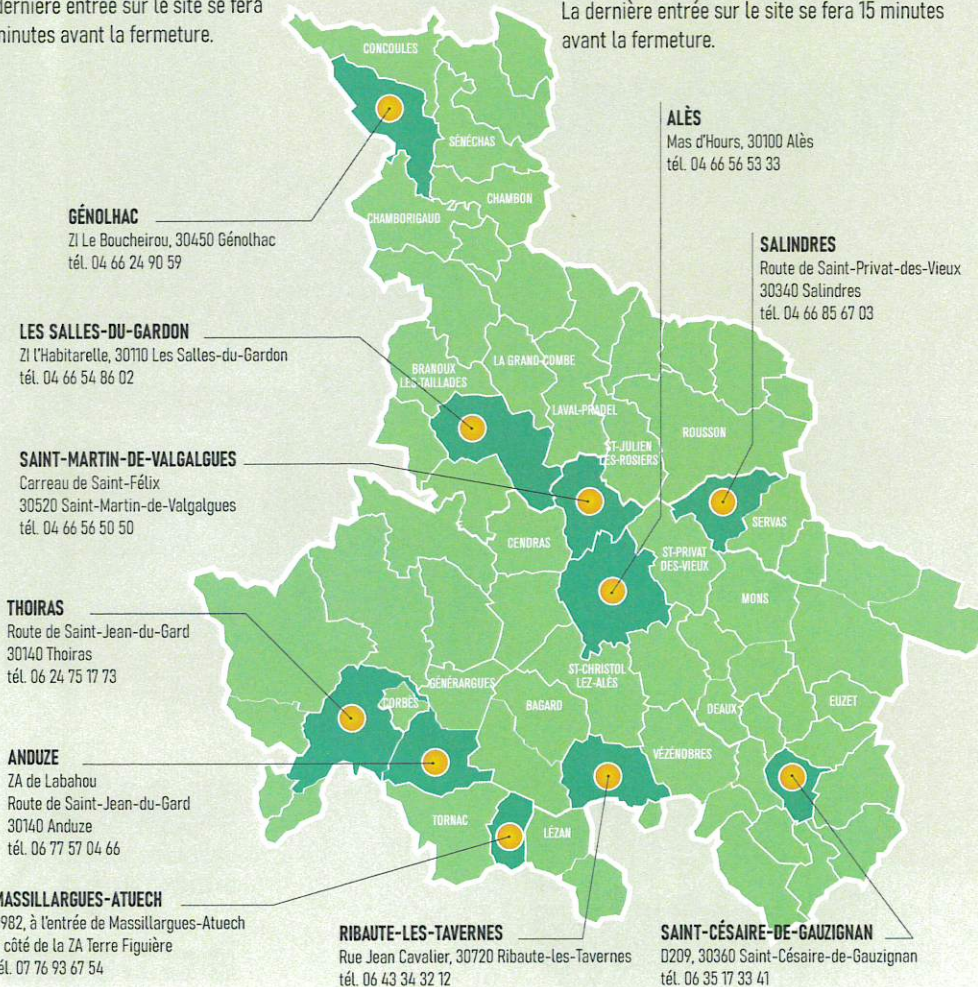

GÉNOLHAC · RIBAUTE-LES-TAVERNES
SAINT-CÉSAIRE-DE-GAUZIGNAN · SAINT-MARTIN-DE-VALGALGUES
THOIRAS · MASSILLARGUES-ATUECH (Plateforme à végétaux)

De juin à septembre

Mardi, mercredi, vendredi et samedi, de 8h à 15h. Jeudi de 9h à 12h. Fermé le lundi et le dimanche.

La dernière entrée sur le site se fera 15 minutes avant la fermeture.

D'octobre à mai

Mardi, mercredi, vendredi et samedi, de 9h à 16h.

Jeudi de 9h à 12h. Fermé le lundi et le dimanche.

La dernière entrée sur le site se fera 15 minutes avant la fermeture.

ALÈS · ANDUZE · SALINDRES · LES SALLES-DU-GARDON

De juin à septembre

Mardi, mercredi, vendredi et samedi, de 8h à 15h.

Jeudi et dimanche de 9h à 12h.

Fermé au public le lundi.

La dernière entrée sur le site se fera 15 minutes avant la fermeture.

D'octobre à mai

Mardi, mercredi, vendredi et samedi, de 9h à 16h.

Jeudi et dimanche de 9h à 12h.

Fermé le lundi.

La dernière entrée sur le site se fera 15 minutes avant la fermeture.

GÉNOLHAC
 ZI Le Boucheirou, 30450 Génothac
 tél. 04 66 24 90 59